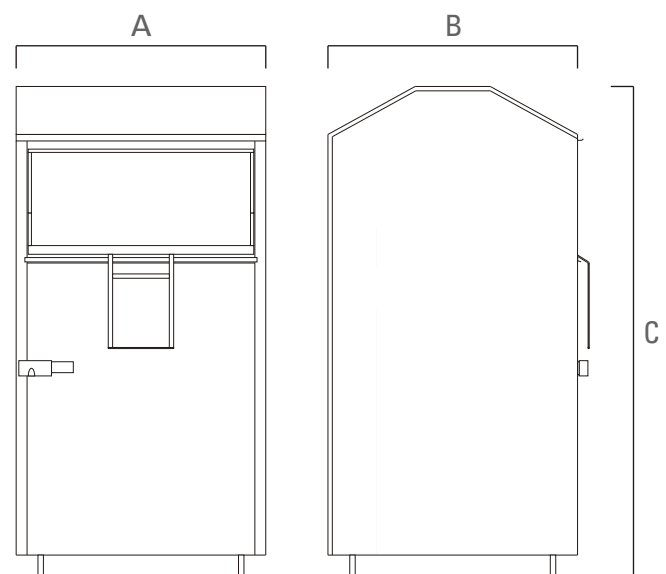

Entsorgungs-Systeme

Behälterdaten

Textilcontainer | TC

Sie benötigen einen Behälter, mit dem Sie Altkleider hochwertig sammeln können?

Dann ist unser Textilcontainer TC das Richtige für Sie! Mit einer Grundfläche von gerade mal 1,3 m² nimmt er nicht viel Platz ein. Trotzdem fasst er bis zu 2000 Liter oder 300 kg Textilien. Der Container ist aus 1 mm starkem Stahlblech gebaut und dadurch äußerst stabil. Durch die komplett verzinkte Ausführung ist er langlebig und witterungsfest. Die Befüllung des Behälters ist dank der speziellen Klappöffnung denkbar einfach. Zudem sind die Textilien durch dieses Schubsystem und Wasserleitblechen effektiv vor Nässe geschützt.

Technische Daten

Inhalt (Liter)	Leergewicht (kg)	Max. Füllgewicht (kg)
2000	170	300

Außenmaße (cm)

A	B	C
114,5	114,5	220

bremer recycling Sie haben noch Fragen? **0421 - 43 53 63**