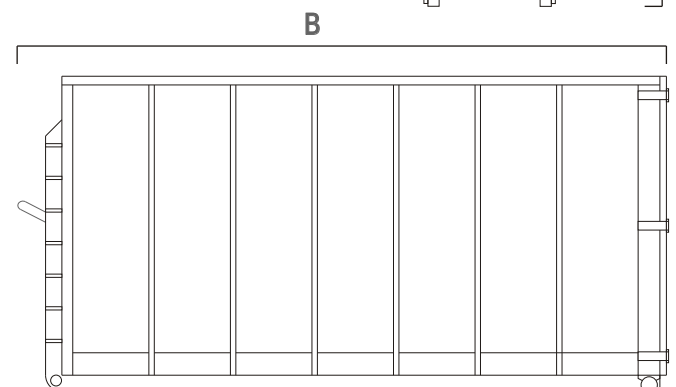

Entsorgungs-Systeme

Behälterdaten

Container Offen | C040

Sie benötigen einen Container, der viel Platz bietet und dabei einfach zu befüllen ist?

Dann ist unser offener Abrollcontainer C040 das Richtige für Sie! Sie können ihn mit 40 cbm oder 9 Tonnen Ihrer Abfälle befüllen. Dabei ist er mit einer Breite von 2,55 m schmal genug, um ihn bequem auf einen Parkstreifen abzustellen. Mit Hilfe der großen Türen auf der Rückseite können Sie ihn einfach befüllen.

Technische Daten

Inhalt (cbm)	Leergewicht (kg)	Max. Füllgewicht (kg)
40	3250	9000

Außenmaße (cm)

A	B	C
255	700	250

Die technischen Daten und Maße können je nach Ausführung leicht abweichen.

bremer recycling Sie haben noch Fragen? **0421 - 43 53 63**