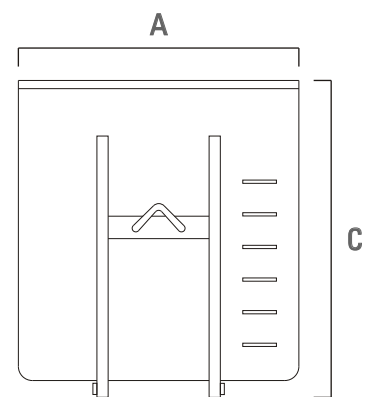

Entsorgungs-Systeme

Behälterdaten

Container Offen | C040

Sie benötigen einen Container, der viel Platz bietet und dabei einfach zu befüllen ist?

Dann ist unser offener Abrollcontainer C040 das Richtige für Sie! Sie können ihn mit 40 cbm oder 9 Tonnen Ihrer Abfälle befüllen. Dabei ist er mit einer Breite von 2,55 m schmal genug, um ihn bequem auf einen Parkstreifen abzustellen. Mit Hilfe der großen Türen auf der Rückseite können Sie ihn einfach befüllen.

Der Behälter ist besonders geeignet für:

- Holz
- Metallschrott
- Baumischabfälle

Ihre Vorteile im Überblick:

- Großes Volumen und Nutzlast
- Einfaches Beladen durch große Hecktüren
- Platzsparende Abmessungen
- Stabile Boden- und Seitenbleche
- Verwindungssteife Form
- Umweltfreundlich und verrottungsfest
- Nach den UVV geprüft

Technische Daten

Inhalt (cbm)	Leergewicht (kg)	Max. Füllgewicht (kg)
40	3250	9000

Außenmaße (cm)

A	B	C
255	700	250

Die technischen Daten und Maße können je nach Ausführung leicht abweichen.

bremer recycling Sie haben noch Fragen? **0421 - 43 53 63**