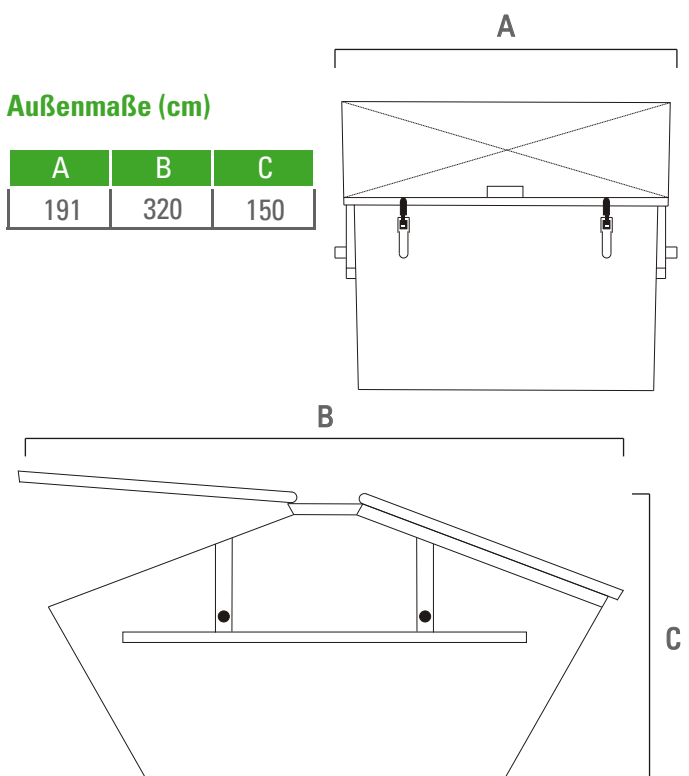

Entsorgungs-Systeme

Behälterdaten

Absetzcontainer mit Deckel | AD7

Sie benötigen einen Deckelcontainer, der wenig Platz beansprucht und trotzdem geräumig ist?

Dann ist unser Absetzcontainer mit Deckel AD7 das Richtige für Sie! Sie können ihn mit 7 cbm oder 5 Tonnen Ihrer Abfälle befüllen. Dabei nimmt er mit einer Länge von 3,20 m und einer Breite von 1,91 m sehr wenig Platz ein. Dank der Absetz-technik benötigt das Fahrzeug nur wenig Freiraum, um den Container abzustellen. Mit Hilfe der Klapp-deckel können Sie ihn bequem befüllen und jederzeit verschließen.

Technische Daten

Inhalt (cbm)	Leergewicht (kg)	Max. Füllgewicht (kg)
7	850	5000

Außenmaße (cm)

A	B	C
191	320	150

Die technischen Daten und Maße können je nach Ausführung leicht abweichen.

bremer recycling Sie haben noch Fragen? **0421 - 43 53 63**