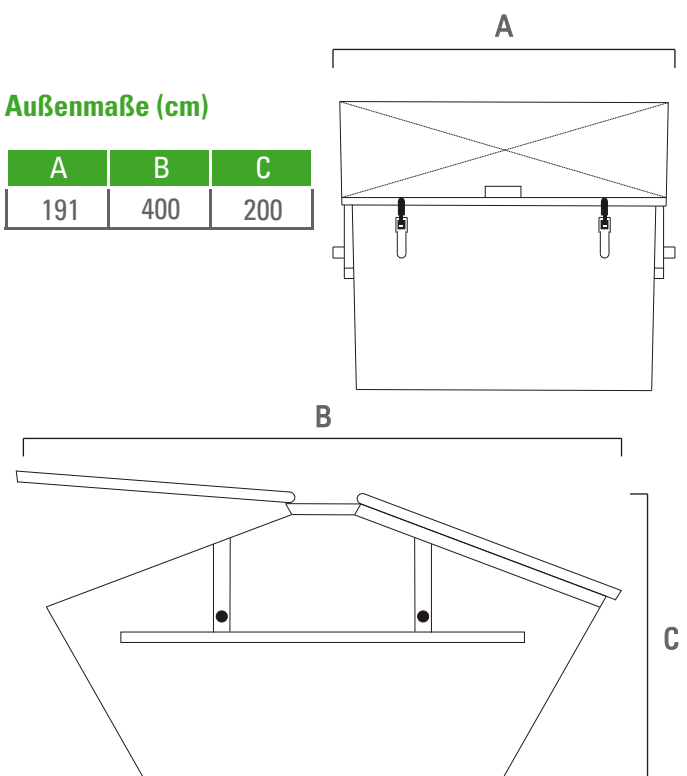

Entsorgungs-Systeme

Behälterdaten

Absetzcontainer mit Deckel | AD10

Sie benötigen einen Deckelcontainer, der wenig Platz beansprucht und trotzdem geräumig ist?

Dann ist unser Absetzcontainer mit Deckel AD10 das Richtige für Sie! Sie können ihn mit 10 cbm oder 6 Tonnen Ihrer Abfälle befüllen. Dabei nimmt er mit einer Länge von 4,00 m und einer Breite von 1,91 m sehr wenig Platz ein. Dank der Absetztechnik benötigt das Fahrzeug nur wenig Freiraum, um den Container abzustellen. Mit Hilfe der Klappdeckel können Sie ihn bequem befüllen und jederzeit verschließen.

Technische Daten

Inhalt (cbm)	Leergewicht (kg)	Max. Füllgewicht (kg)
10	980	6500

Außenmaße (cm)

A	B	C
191	400	200

Die technischen Daten und Maße können je nach Ausführung leicht abweichen.